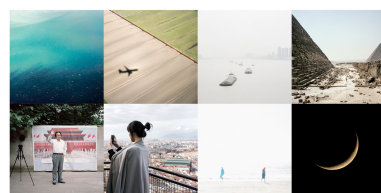

ESPACIOS PARA EL ARTE

REDITINER

COMUNIDAD DE MADRID

TALLER VIRTUAL

LIKE. EDUARDO NAVE

TALLER VIRTUAL

MADRID AÑOS 20.
TESOROS OCULTOS DEL
ARCHIVO ABC

TALLER VIRTUAL

ARCHIVO RASTRO

TALLER VIRTUAL

FEMINISMO MÁGICO.
UNA CONEXION CON EL
PASADO

TALLER VIRTUAL

GREGORIO PRIETO Y LA
FOTOGRAFÍA

GUIA PARA VISITAR LA EXPOSICIÓN

DIBUJOS DE GUILLERMO PEREZ
VILLALTA PARA LOS VIAJES DE
GULLIVER

GUIA PARA VISITAR LA EXPOSICIÓN

MADRID AÑOS 20. TESOROS
OCULTOS DEL ARCHIVO ABC

HOJAS DE SALA DE LAS EXPOSICIONES

DISPONIBLES EN NUESTRA PÁGINA WEB

Se pueden descargar en cada exposición

RECURSOS DIGITALES

RED ITINER 2020